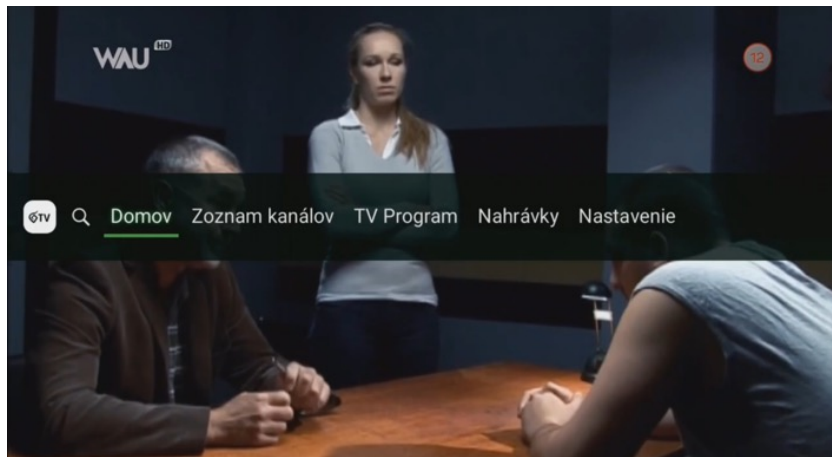

ARRIS SET-TOP BOX

Navigácia v archíve

Naša zákaznícka linka:
02/208 28 208

 **slovanet**
Najbližšia televízia a internet

ARRIS SET-TOP BOX

Navigácia v archíve

Tento návod je určený na navigáciu v archíve pre set-top boxy Arris (resp. Motorola) radov 1003, 1113, 4302. Cieľom tohto návodu je sprostredkovať iba jeden úkon, ktorým je navigácia v archíve. Pre komplexné informácie, prosím, použite kompletný návod pre set-top boxy Arris.

Služba archív je poskytovaná iba pre vybrané TV kanály a zároveň je nevyhnutné, aby zákazník mal túto službu aktívnu.

1. Archív sledovaných kanálov je súčasťou **programového sprievodcu (EPG)**. Do programového sprievodcu sa možno dostať priamo stlačením tlačidla **EPG** na diaľkovom ovládači, prípadne navigáciou z hlavného menu výberom položky **TV program**.

Obrázok 1 Navigácia do sekcie programového sprievodcu (EPG)

2. Priamo v programovom sprievodcovi sa nachádzajú dva typy TV kanálov:
 - a) **Kanály s dostupným archívom** - ide o kanály, ktoré majú svetlosivé pozadie a biely text (na obrázku 2 ide o všetky TV kanály s výnimkou JOJ Šport)
 - b) **Kanály bez archívu** - ide o kanály, ktoré majú tmavosivé pozadie a sivý text (na obrázku 2 ide iba o kanál JOJ Šport)

Navigáciu v archíve zabezpečujú tlačidlá hore/dole na výber TV kanálu a doľava/doprava na výber konkrétnej relácie. Výber konkrétneho dňa je možný stlačením žltého tlačidla (kalendár) na diaľkovom ovládači.